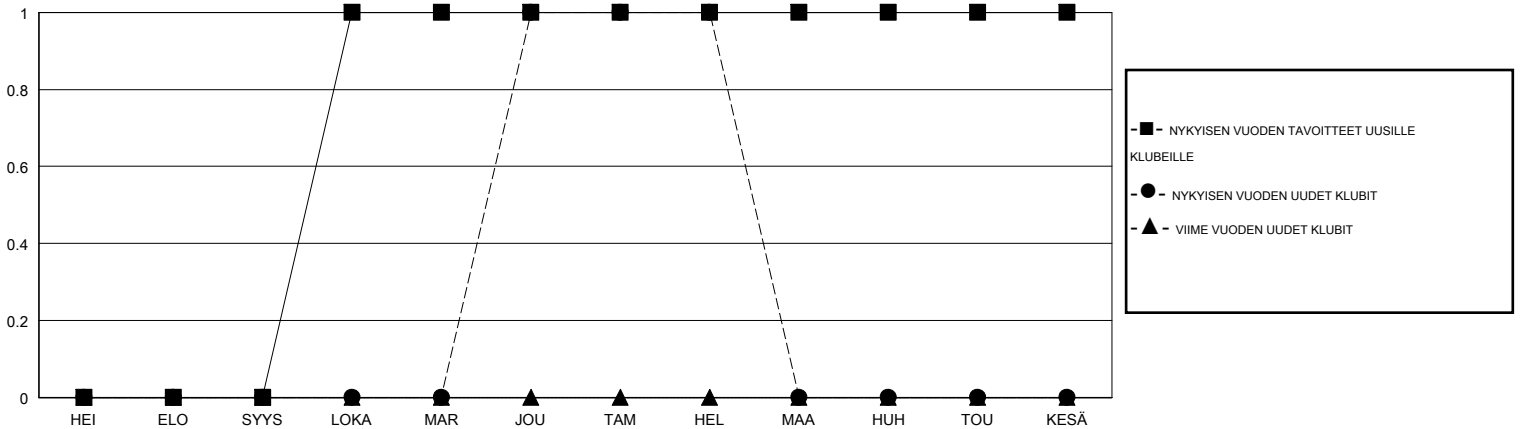

MONTHLY MEMBERSHIP PROGRESS REPORT

District 107 B

Results as of: 2/29/2020

GMT:

SIJAINTI FINLAND

GMT VAALIPIIRI

Klubit				jäsentä			
TULOKSET 2019-2020				TULOKSET 2019-2020			
NELJÄNNES	UUDEN KLUBIN TAVOITE	UUDET KLUBIT	LOPETETUT KLUBIT	NELJÄNNES	JÄSENKASVUN NETTOTAVOITE	TOTEUTUNUT JÄSENKASVU	POISTETUT JÄSENET (mukaan lukien siirrot)
HEI/ELO/SYYS	0	0	0	HEI/ELO/SYYS	10	1	8
LOKA/MAR/JOU	1	1	0	LOKA/MAR/JOU	10	37	32
TAM/HEL/MAA	0	0	0	TAM/HEL/MAA	10	4	8
HUH/TOU/KESÄ	0	0	0	HUH/TOU/KESÄ	10	0	0

TAVOITTEET JA UUDET KLUBIT, KUMULATIIVINEN

TAVOITTEET JA JÄSENET, KUMULATIIVINEN

LAKKAUTETUT KLUBIT: 0

11 CLUBS OF 48 LISÄNNYT YHDEN TAI USEAMMAN UUTTA JÄSENTÄ

SUKUPUOLIJAKAUMA

MIES 775 (77.35%)
NAINEN 227 (22.65%)