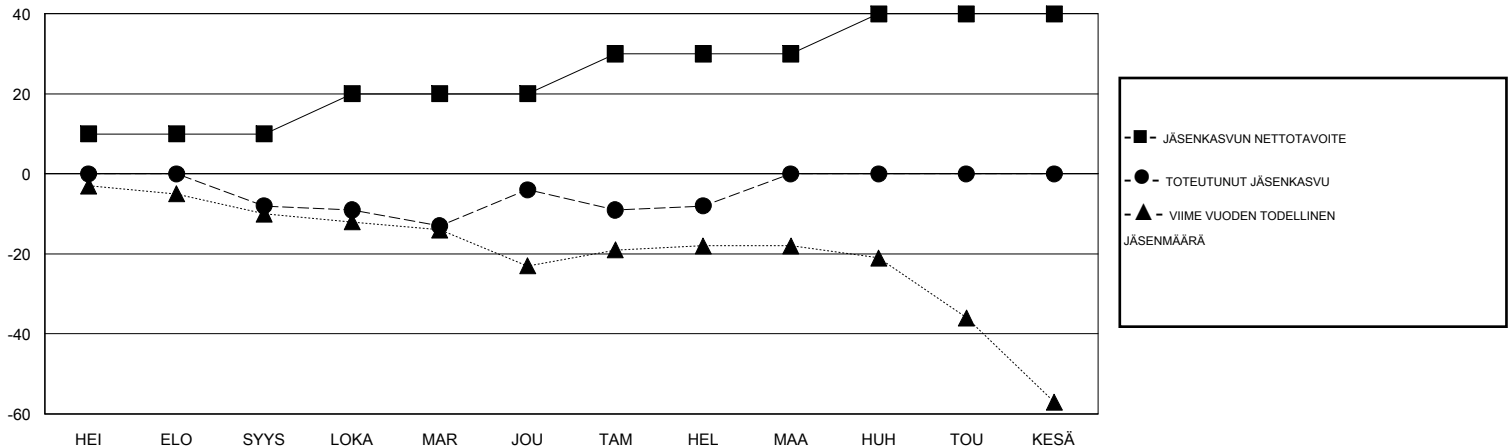

MONTHLY MEMBERSHIP PROGRESS REPORT

District 107 B

Results as of: 2/29/2020

GMT:

SIJAINTI FINLAND

GMT VAALIPIIRI

Klubit				jäsentä			
TULOKSET 2019-2020				TULOKSET 2019-2020			
NELJÄNNES	UUDEN KLUBIN TAVOITE	UUDET KLUBIT	LOPETETUT KLUBIT	NELJÄNNES	JÄSENKASVUN NETTOTAVOITE	TOTEUTUNUT JÄSENKASVU	POISTETUT JÄSENET (mukaan lukien siirrot)
HEI/ELO/SYYS	0	0	0	HEI/ELO/SYYS	10	1	8
LOKA/MAR/JOU	1	1	0	LOKA/MAR/JOU	10	37	32
TAM/HEL/MAA	0	0	0	TAM/HEL/MAA	10	4	8
HUH/TOU/KESÄ	0	0	0	HUH/TOU/KESÄ	10	0	0

TAVOITTEET JA UUDET KLUBIT, KUMULATIIVINEN

TAVOITTEET JA JÄSENET, KUMULATIIVINEN

LAKKAUTETUT KLUBIT: 0

11 CLUBS OF 48 LISÄNNYT YHDEN TAI USEAMMAN UUTTA JÄSENTÄ

SUKUPUOLIJAKAUMA

MIES 775 (77.35%)
NAINEN 227 (22.65%)